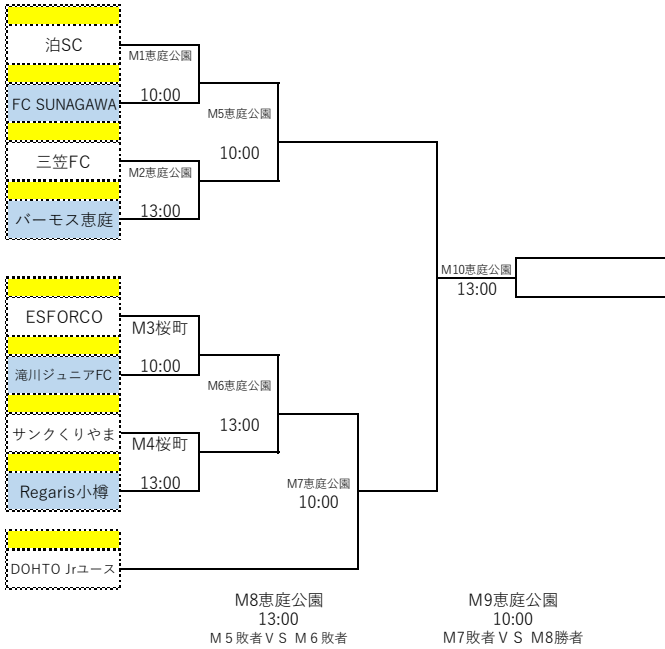

# 北海道クラブユース選手権道央 大会日程

月日	8月1日	8月2日	8月8日	8月9日
チーム名	1回戦	2回戦	準決勝	決勝

第26回北海道クラブユースサッカー選手権大会U-15 審判割当表 【試合時間 40-10-40】

日程	会場	KICK OFF	対戦	R	A1	A2	4th	会場担当
8月1日 (土)	1	恵庭公園 10:00	泊SC vs FC SUNAGAWA	三笠FC or パーモス恵庭	三笠FC	パーモス恵庭	三笠FC or パーモス恵庭	三笠FC or パーモス恵庭
	3	桜町 10:00	ESFORCO vs 滝川ジュニアFC	サンクくりやま or Regaris小樽	サンクくりやま	Regaris小樽	サンクくりやま or Regaris小樽	サンクくりやま or Regaris小樽
	2	恵庭公園 13:00	三笠FC vs パーモス恵庭	泊SC or FC SUNAGAWA	泊SC	FC SUNAGAWA	泊SC or FC SUNAGAWA	泊SC or FC SUNAGAWA
	4	桜町 13:00	サンクくりやま vs Regaris小樽	ESFORCO or 滝川ジュニアFC	ESFORCO	滝川ジュニアFC	ESFORCO or 滝川ジュニアFC	ESFORCO or 滝川ジュニアFC
8月2日 (日)	5	恵庭公園 10:00	M1の勝者 vs M2の勝者	M3の勝者 or M4の勝者	M3の勝者	M4の勝者	M3の勝者 or M4の勝者	M3の勝者 or M4の勝者
	6	恵庭公園 13:00	M3の勝者 vs M4の勝者	M1の勝者 or M2の勝者	M1の勝者	M2の勝者	M1の勝者 or M2の勝者	M1の勝者 or M2の勝者
8月8日 (土)	7	恵庭公園 10:00	DOHTO vs M6の勝者	M5の敗者 or M6の敗者	M5の敗者	M6の敗者	M5の敗者 or M6の敗者	M5の敗者 or M6の敗者
	8	恵庭公園 13:00	M5の敗者 vs M6の敗者	DOHTO or M6の勝者	DOHTO	M6の勝者	DOHTO or M6の勝者	DOHTO or M6の勝者
8月9日 (日)	9	恵庭公園 10:00	M7の敗者 vs M8の勝者	M5の勝者 or M7の勝者	M5の勝者	M7の勝者	M5の勝者 or M7の勝者	M5の勝者 or M7の勝者
	10	恵庭公園 13:00	M5の勝者 vs M7の勝者	M7の敗者 or M8の敗者	M7の敗者	M8の敗者	M7の敗者 or M8の敗者	M7の敗者 or M8の敗者

※試合時間・・・40-10-40分 ※2試合目のW-UPは12:00からお願い致します。  
 コロナウイルス感染予防の観点から1、2試合目のチームが重ならないようご協力下さい。

※会場・・・桜町→桜町多目的広場、恵庭市桜町4丁目73-1

恵庭公園→恵庭公園陸上競技場、恵庭市駒場町4丁目

予備の会場として、北広島サンパーク、北広島市富ヶ岡253-3